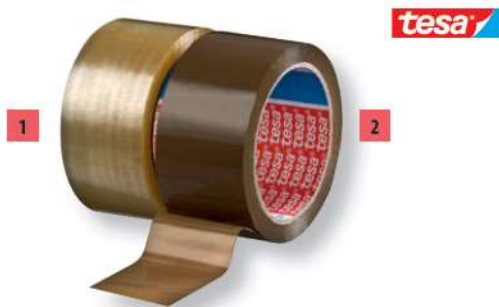

Obj. kód	Názov	Farba	Rozmery	Cena €	
1	TE4280 01	Baliaca páska tesa® ŠTANDARD	priehľadná	48 mm × 66 m	2,59
2	TE4280 02	Baliaca páska tesa® ŠTANDARD	hnedá	48 mm × 66 m	2,59
	TE4280 03	Baliaca páska tesa® ŠTANDARD	priehľadná	25 mm × 66 m	1,79
	TE4280 04	Baliaca páska tesa® ŠTANDARD	hnedá	75 mm × 66 m	4,79